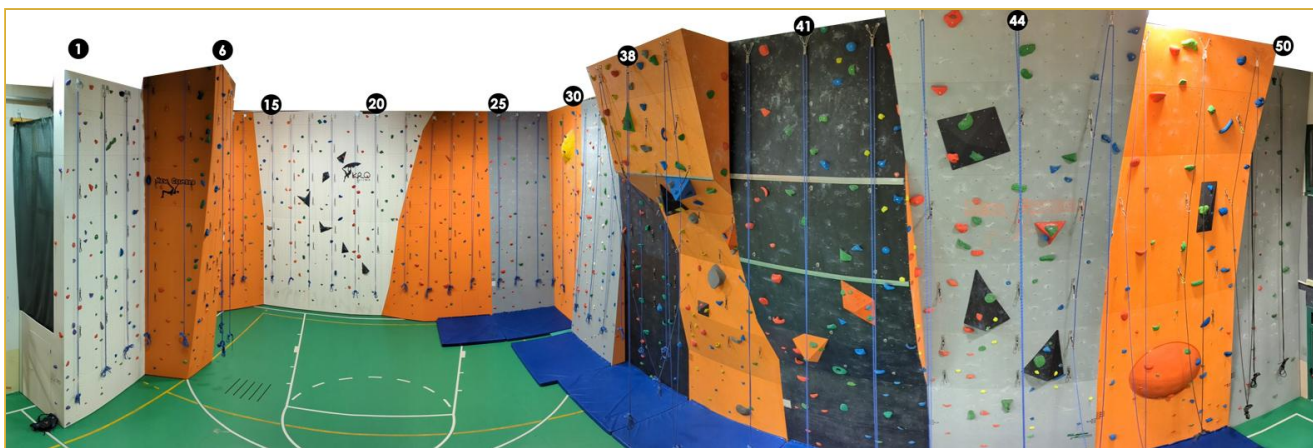

Catena	Colore	Grado	Tracciatore	Nome	Data
47	verde	6a	Giacomo	-	09/2022
47	bianco	6c	Capo	invasione di grilli	09/2022
48	blu	5b	Max	ci può stare	09/2022
49	rosso	5b	Fabrizio	uscita d'emergenza	09/2022
50	verde	5c	Max	zzz	09/2022