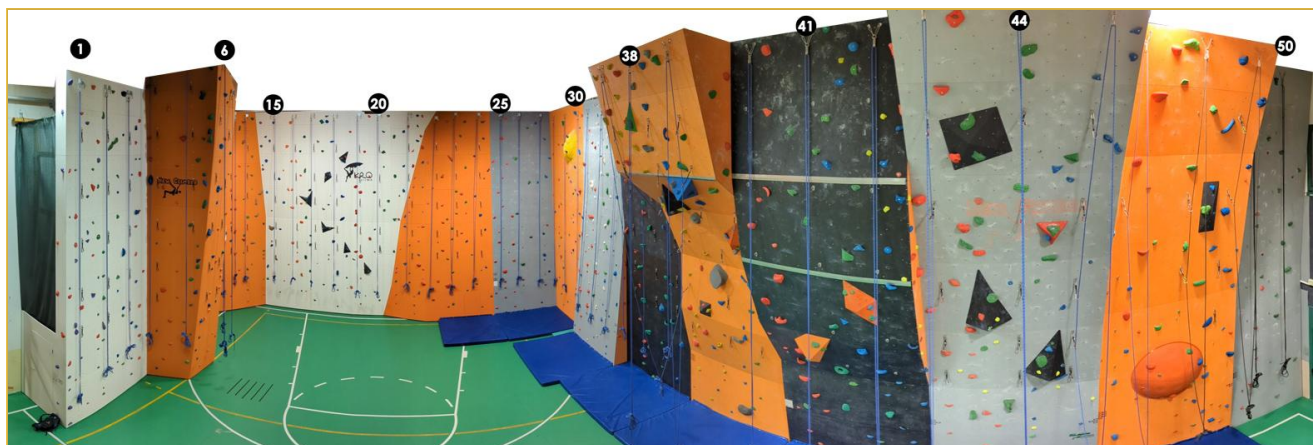

Catena	Colore	Grado	Tracciatore	Nome	Data
1	rosso	6b	Capo	ganja	09/2022
1	viola	6a	Fabrizio	viaggio a Ferentillo	09/2022
2	verde	6c	Giacomo	-	09/2022
3	blu	5c	Fabrizio	occhi blu	09/2022
4	rosso	5a	Giacomo	-	09/2022
5	verde	5c	LoP	aldilà	09/2022
6	blu	6a	Capo	pilone	09/2022
7	arancio	5b	Max	ricalco	09/2022
8	verde	5c	Capo	soccia che palle	09/2022
9	blu	6a	Gianni	Giapo	09/2022
9	nero	6a	Capo	angolo retto	09/2022
10	rosso	6b	Capo	vietatissimo il diedro	09/2022
11	verde	5c	Fabrizio	millepiedi	09/2022
12	blu	5c	Korach	-	09/2022
13	rossa	5c	LoP	tira in fuori	09/2022
14	verde	6c	Capo	via anni 90	09/2022
14	marrone	6a	Capo	puntella	09/2022
15	blu	5c	Cantor	grande puffo	09/2022
16	arancio	5b	Max	coppia doppia	09/2022
17	verde	6a	Gianni	tex willer	09/2022
18	blu	5b	Gianni	kit carson	09/2022
18	grigio	6c	Korach	-	09/2022
19	rosso	5c	Capo	Chiara ci tradisci	09/2022
20	verde	6a	Capo	mi allungo l ^a ma non troppo	09/2022
21	blu	6b	Capo	Babylon by bus	09/2022
21	rosa	6c	Capo	la pandga rosa	09/2022
22	rosso	5b	Korach	-	09/2022
23	verde	6a	Max	su misura	09/2022